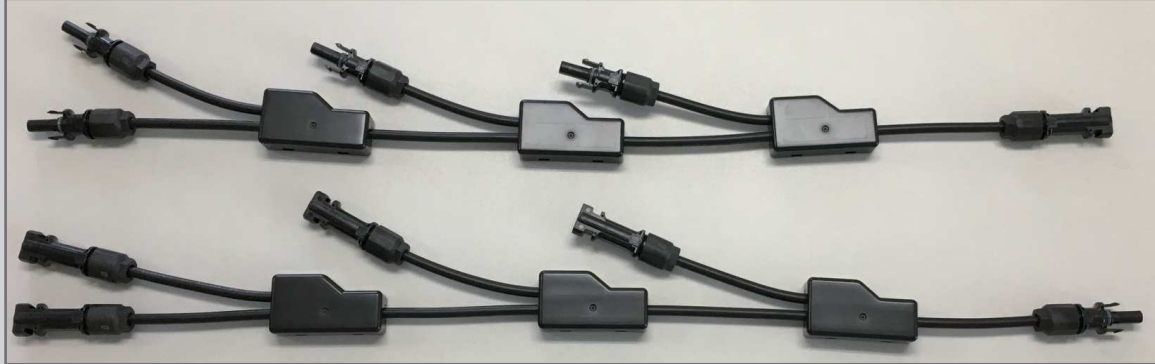

## ■ 集電ケーブル

## Joint Cable

KTN-PVBBU

### Characteristic

- ・電線長、分岐数、コネクタのカスタマイズ可能

- ・The cable length , ramification number & connector can be customized.