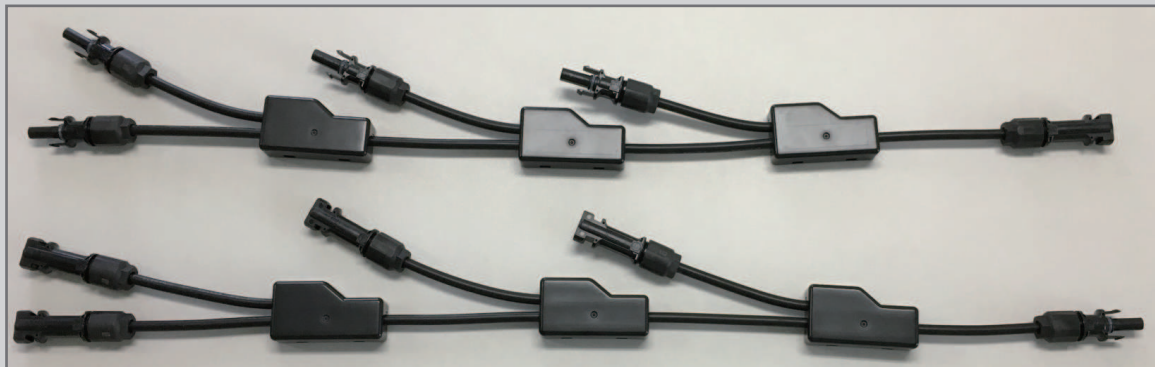

## ■ 集電ケーブル

## Joint Cable

KTN-PVBBU

### Main Technical Specification

- ・定格電圧 1500V
- ・定格電流 30A
- ・使用温度 -40~+90°C
- ・保護等級 IP67(ポッティング)
- ・適応規格 -

- ・Rated Voltage 1500V
- ・Rated Current 30A(1circuit 15A Max)
- ・Operative Temperature -40~+90°C
- ・Degree of protection IP67(Potting)
- ・Applied standard -

### Characteristic

- ・電線長、分岐数、コネクタのカスタマイズ可能

- ・The cable length , ramification number & connector can be customized.